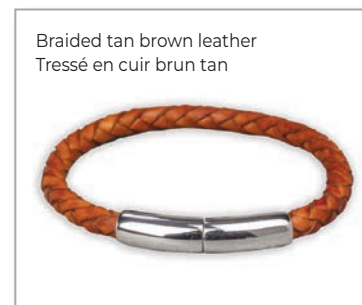

Braided tan brown leather
Tressé en cuir brun tan