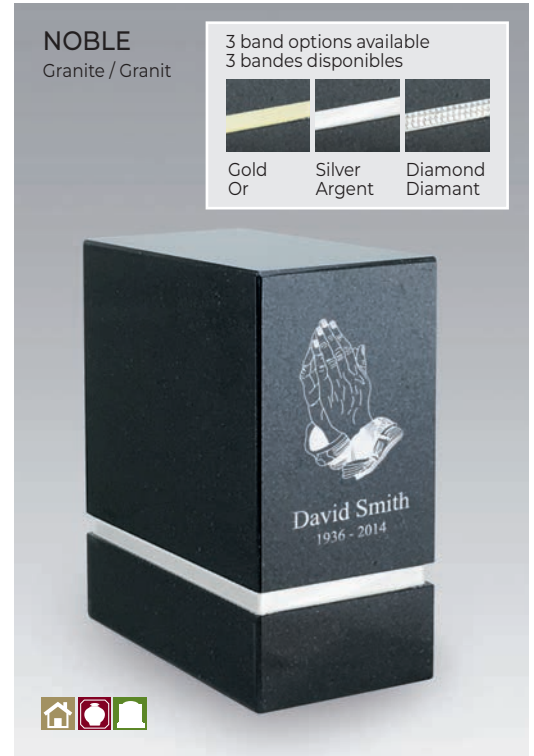

US350-00410
4 1/2" W / LX 8 1/2" D / PX 10" H
Vol: 205 ci / pc