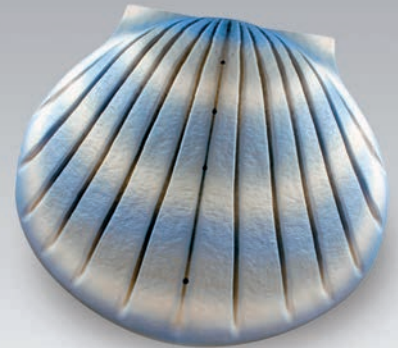

JOURNEY EARTHURNS

Natural / Naturel
US899-30103
 14" W / LX 12½" D / PX 3" H
 Vol: 220 ci / pc

Aqua
US899-30102
 14" W / LX 12½" D / PX 3" H
 Vol: 220 ci / pc

SHELL DEEP WATER

Aqua
US899-30106
 16" W / LX 16" D / P X 6¼" H
 Vol: 400 ci / pc