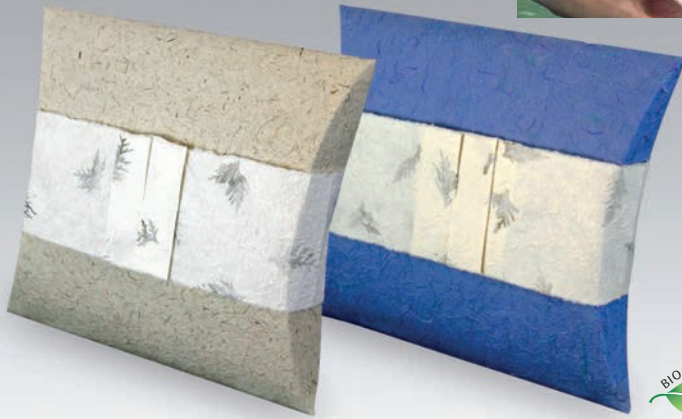

JOURNEY EARTHURNS

Natural / Naturel
US899-30103
 14" W / LX 12½" D / PX 3" H
 Vol: 220 ci / pc

Aqua
US899-30102
 14" W / LX 12½" D / PX 3" H
 Vol: 220 ci / pc

SHELL DEEP WATER

Aqua
US899-30106
 16" W / LX 16" D / P X 6¼" H
 Vol: 400 ci / pc