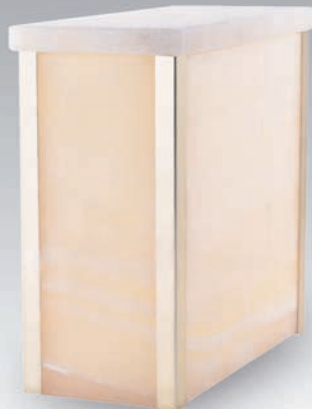

WHITE RECTANGULAR
RECTANGULAIRE BLANCHE

Onyx

US325-40004

4 3/4" W / L X 8 3/4" D / P X 8 3/4" H
Vol: 170 ci / pc