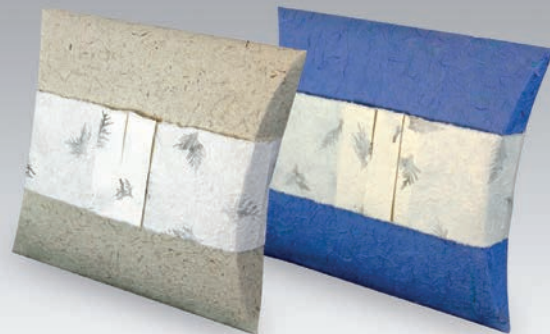

Chocolate / Chocolat
US110-00089

5½" W / LX 7½" D / PX 8¾" H
Vol: 200 ci / pc

ROOTS

Coffee Grinds and Clay
Marc de café et argile

US899-00015

8½" dia. X 13½" H
Vol: 240 ci / pc

JOURNEY
EARTHURNS

Natural / Naturel
US899-30103