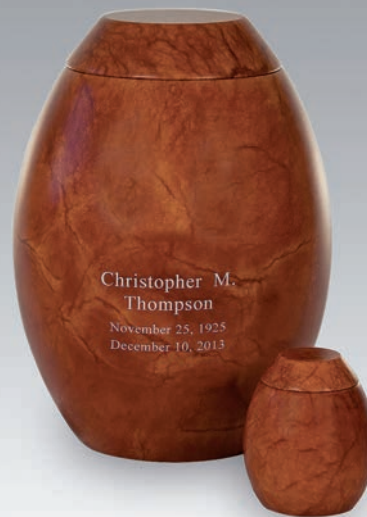

7¹/₄" dia. X 9⁵/₈" H

Vol: 195 ci / pc

Keepsake / Reliquaire

UK520-00001

3¹/₈" dia. X 3³/₈" H

Vol: 6 ci / pc

MADRID

Alabaster / Albâtre