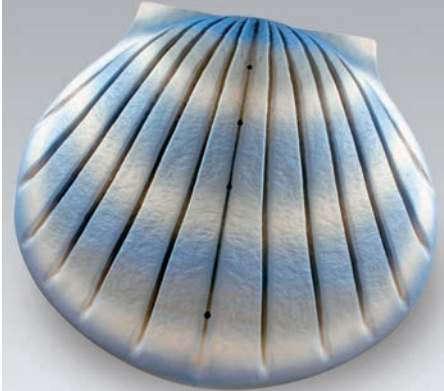

Aqua
US899-30102
 14" W / L X 12½" D / P X 3" H
 Vol: 220 ci / pc (page 29)

SHELL DEEP WATER

Paper / Papier

Aqua
US899-30106
 16" W / L X 16" D / P X 6¼" H
 Vol: 400 ci / pc (page 15)

SCATTERING TUBES / TUBES DE DISPERSION