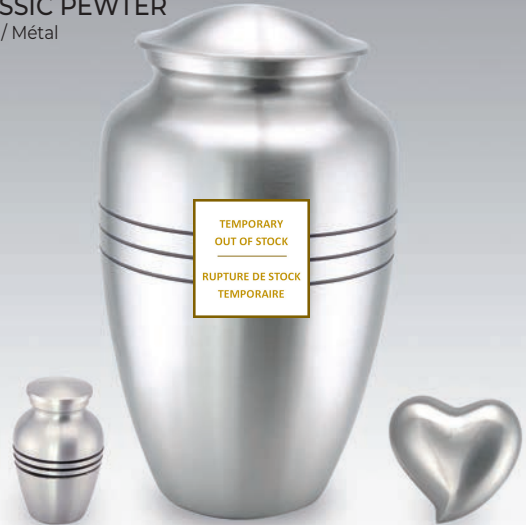

Vol: 4 ci / pc

Heart / Coeur

UK210-30071

¾" W / L X 1⅞" D / P X 3⅞" H

Vol: 5 ci / pc

GENOA
Metal / Métal

CLASSIC PEWTER
Metal / Métal

▼ **US210-00015**
6¼" dia. X 10½" H
Vol: 200 ci / pc
Keepsake / Reliquaire
▼ **UK210-00004**
1¾" dia. X 2¾" H
Vol: 4 ci / pc