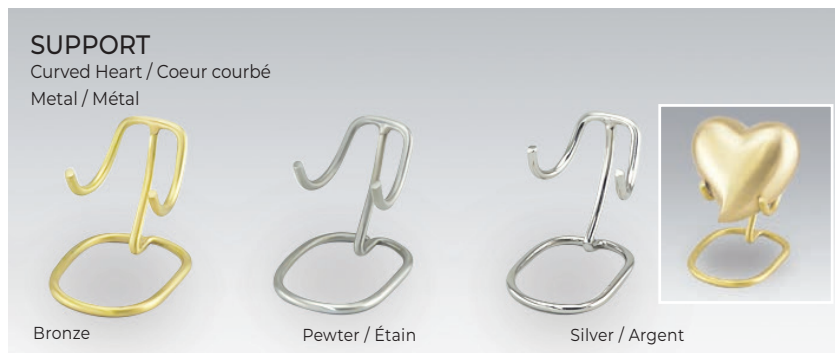

Granite / Granit G0000-20022

Bronze
UA110-30001
2⅝" W / L X 3¾" D / P X 3⅞" H

Pewter / Étain
UA110-30002

Silver / Argent
UA110-30003

Antique Gold / Or antique
UA110-00008
2¼" W / L X 2" D / P X 2¼" H

Pewter / Étain
UA110-00002