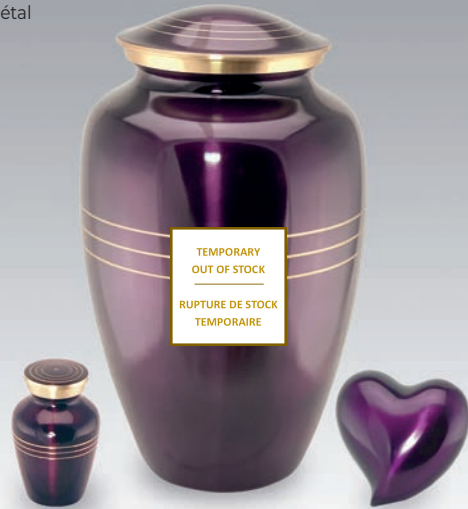

CLASSIC PURPLE
Metal / Métal

▼ **US210-30043**
6¼" dia. X 10¼" H
Vol: 200 ci / pc

Keepsake / Reliquaire
▼ **UK210-30027**
1¾" dia. X 2⅝" H
Vol: 4 ci / pc
Heart / Coeur
▼ **UK210-30026**
3¼" W / L X 1⅞" D / P X 3⅜" H
Vol: 5 ci / pc

▼ **US210-30042**
6¼" dia. X 10¼" H
Vol: 200 ci / pc

Keepsake / Reliquaire
▼ **UK210-30025**
1¾" dia. X 2⅝" H
Vol: 4 ci / pc
Heart / Coeur
▼ **UK210-30024**
3¼" W / L X 1⅞" D / P X 3⅜" H
Vol: 5 ci / pc

! Products may vary slightly in appearance from the images shown in this catalog.
Les produits peuvent varier quelque peu des images présentées dans ce catalogue.