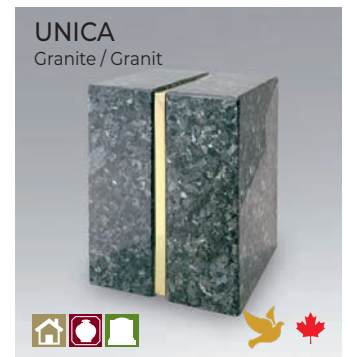

UNICA
Granite / Granit

UD350-00193
7 1/2" W / L X 7" D / P X 10" H
Vol: 444 ci / pc (page 8)