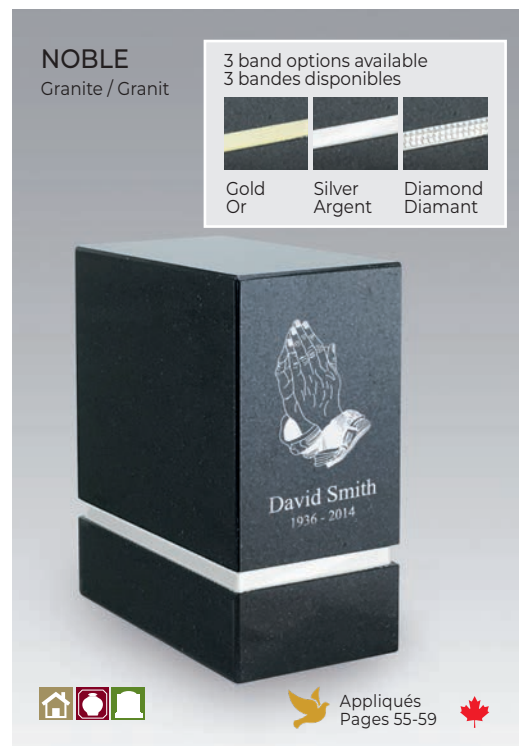

US350-00410
4 1/2" W / LX 8 1/2" D / PX 10" H
Vol: 205 ci / pc