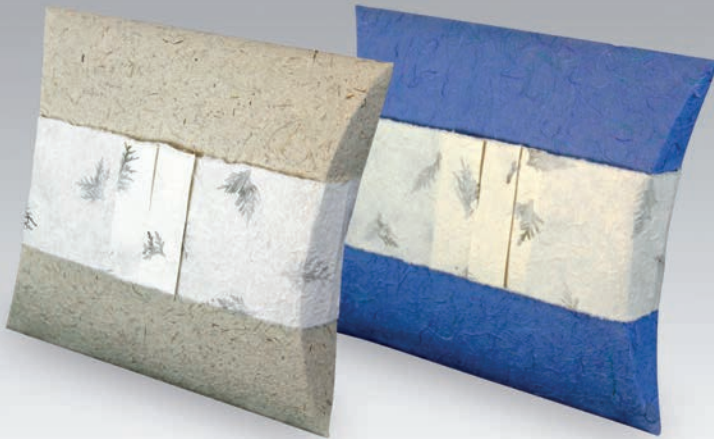

JOURNEY EARTHURNS

Paper / Papier

Natural / Naturel
US899-30103
14" W / L X 12½" D / P X 3" H
Vol: 220 ci / pc (page 29)

Aqua
US899-30102
14" W / L X 12½" D / P X 3" H
Vol: 220 ci / pc (page 29)