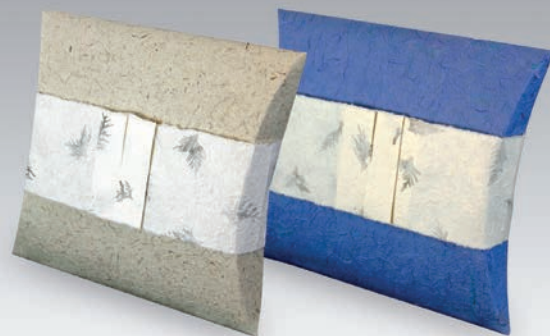

**JOURNEY
EARTHURNS**

Paper / Papier

Natural / Naturel
US899-30103

14" W / LX 12½" D / PX 3" H

Vol: 220 ci / pc

Aqua

US899-30102

14" W / LX 12½" D / PX 3" H

Vol: 220 ci / pc

! Products may vary slightly in appearance from the images shown in this catalog.
Les produits peuvent varier quelque peu des images présentées dans ce catalogue.