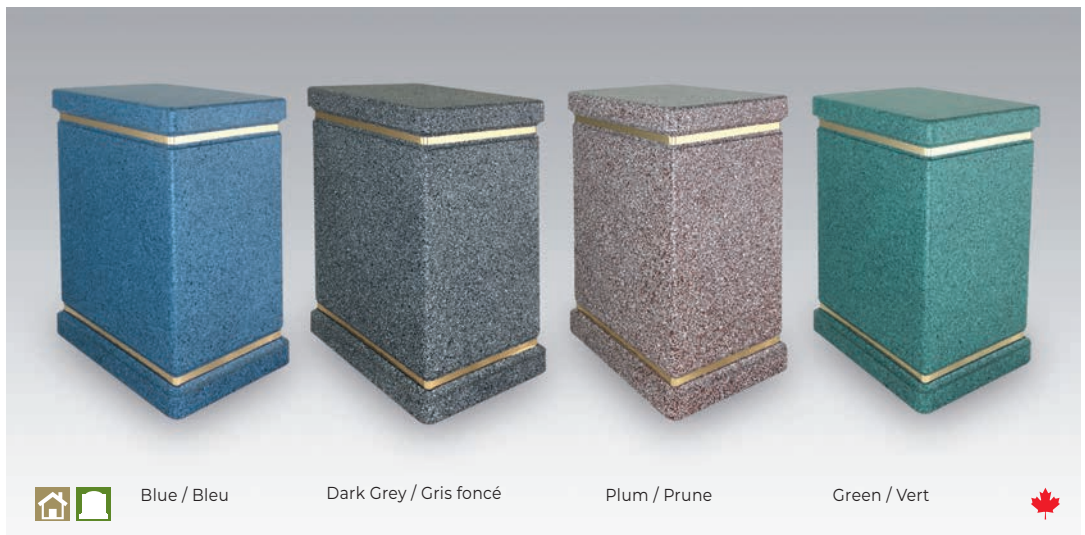

Blue / Bleu

Dark Grey / Gris foncé

Plum / Prune

Green / Vert

NICODEME

Plastic / Plastique

6⁷/₈" W / LX 5¹/₂" D / PX 9¹/₂" H
Vol: 230 ci / pc

Blue / Bleu
US810-00480

Dark Grey / Gris Foncé
US810-00479

Plum / Prune
US810-00481

Green / Vert
US810-00482

! Products may vary slightly in appearance from the images shown in this catalog.
Les produits peuvent varier quelque peu des images présentées dans ce catalogue.